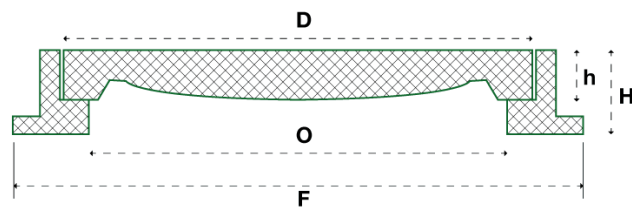

Vi bruger cookies på vores website for at give dig den mest optimale oplevelse ved huske dine præferencer og gentagne besøg. Ved at klikke "Accepter Alle", giver du samtykke til brugen af ALLE cookies. Du kan besøge "Cookie -indstillinger" for at give et kontrolleret samtykke.

[Cookie Indstillinger](#)

[Accepter Alle](#)